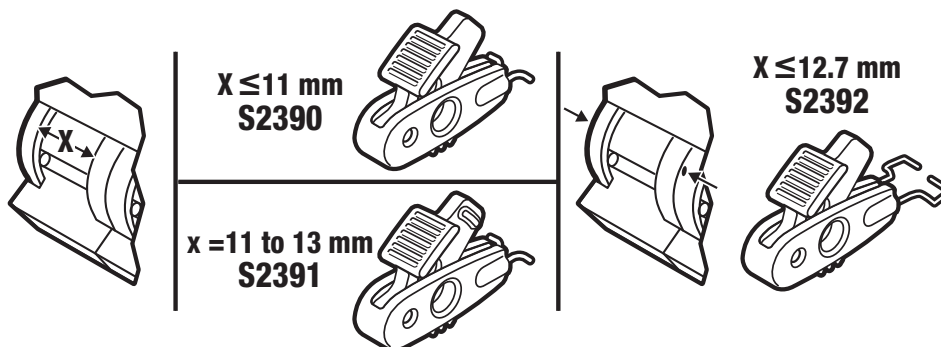

S2391

Para aperturas basculantes de 11 mm o más

S2392

Para basculantes con puntos de bloqueo laterales

S2393

Para todo tipo de basculantes. Utilice un destornillador para apretar el basculante

Tableau de compatibilité des bloques disjoncteurs / Breaker Compatibility Chart