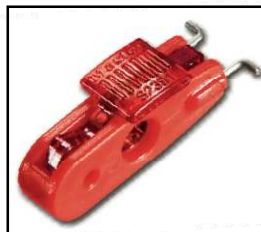

Bloqueo de disyuntores S2390 - S2391 - S2392 - S2393

Bloqueo de disyuntores para interrumpir el suministro de corriente y así proteger a los trabajadores frente a la reactivación accidental de la corriente eléctrica

- ✓ Apto para bloquear la mayoría de disyuntores de Europa y Asia

- ✓ Rápido y fácil de utilizar

- ✓ Los modelos S2390 y S2391 pueden utilizarse con todos los candados y aldabas Master Lock®

S2390

Para aperturas basculantes de 11 mm o menos

S2391

Para aperturas basculantes de 11 mm o más

S2392

Para basculantes con puntos de bloqueo laterales

S2393

Para todo tipo de basculantes. Utilice un destornillador para apretar el basculante

Tableau de compatibilité des bloques disjoncteurs / Breaker Compatibility Chart